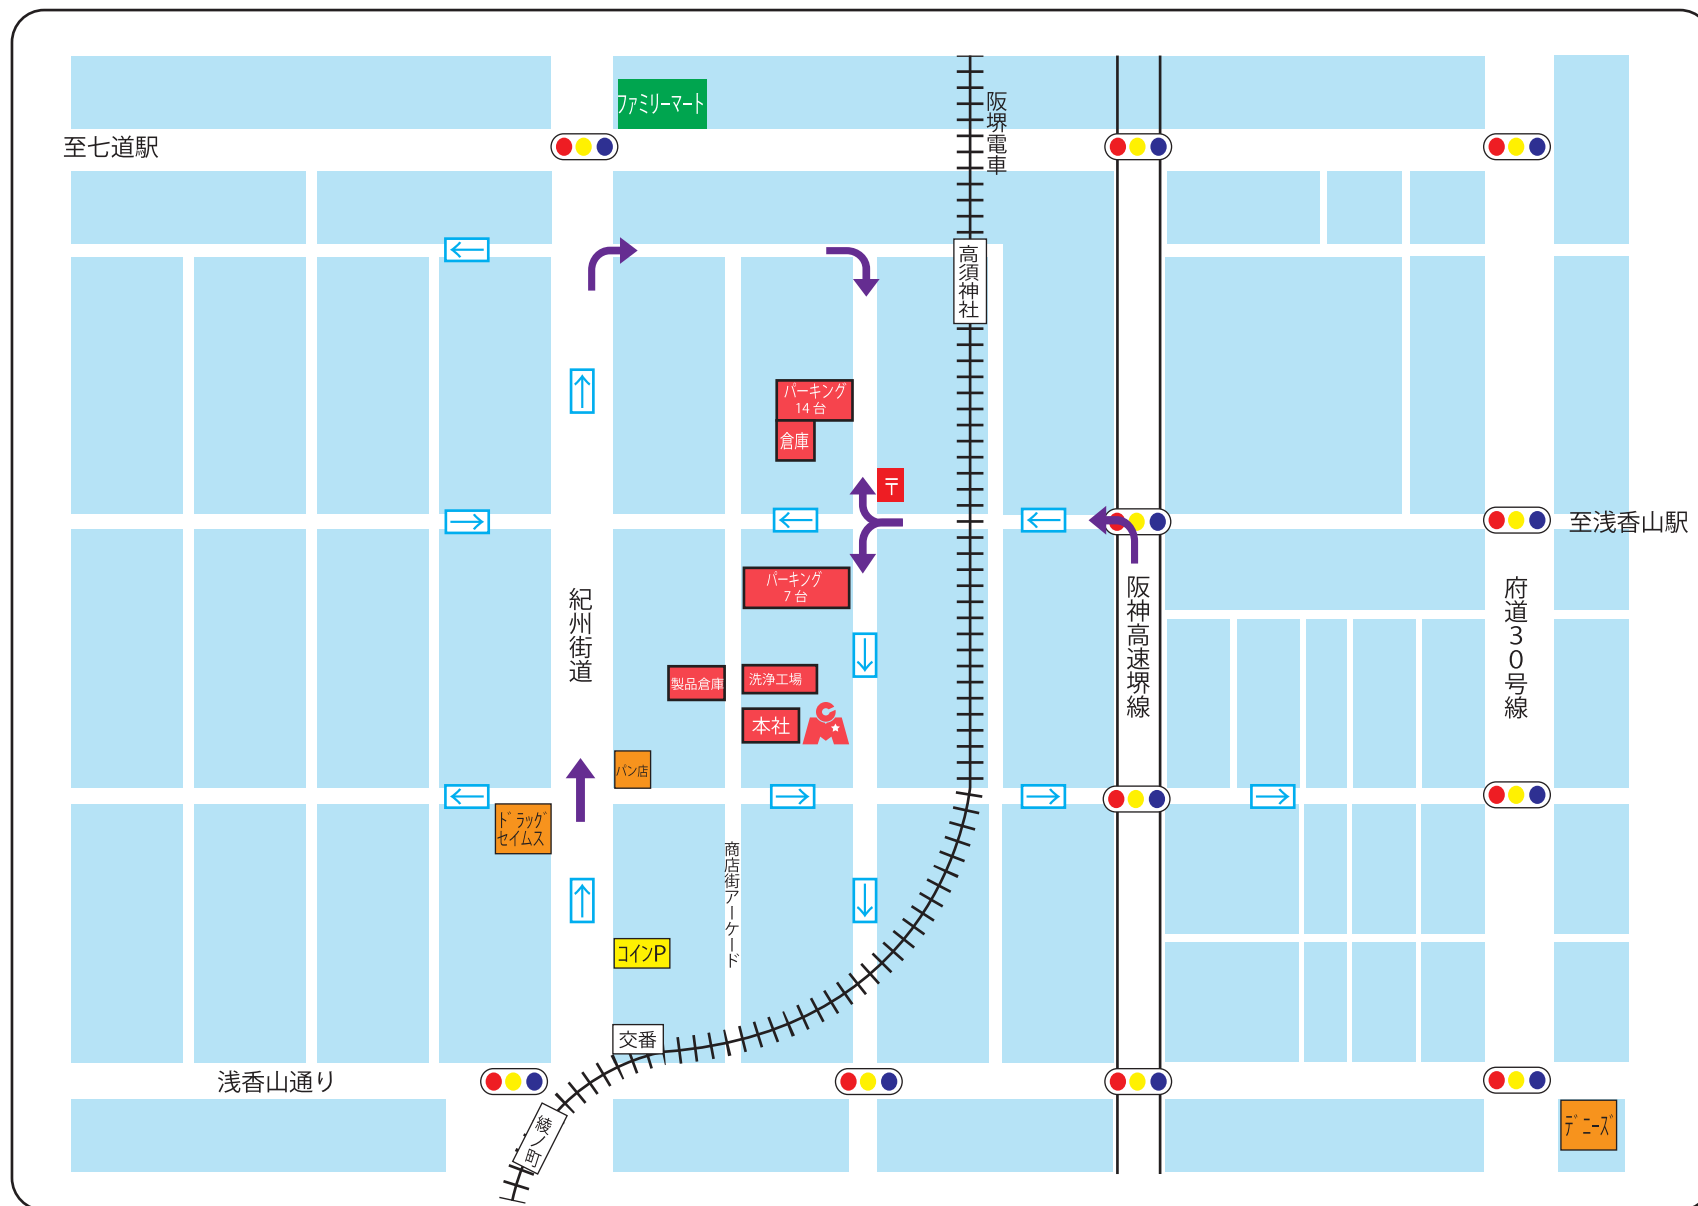

株式会社ケアマスター周辺地図

<お車でお越しの方へ>

契約駐車場は合計 21 台分ございます。会社の標識がありますので空いている場所に駐車してください。

駐車場所の間違いにはご注意ください。